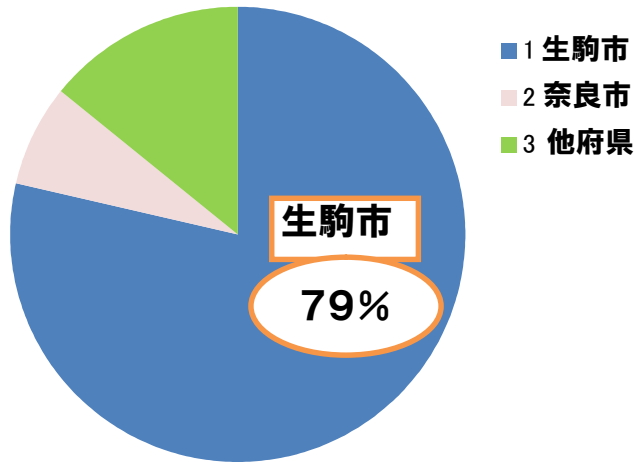

# 「生駒市民共同発電所1号機」最終出資者状況

2014. 3. 25

	件数		口数		1口		2口		3口以上	
	件数	割合	口数	割合	件数	口数	件数	口数	件数	口数
生駒市	66 件	78.6%	137 口	80.6%	32 件	32 口	24 件	48 口	10 件	57 口
奈良市	6 件		10 口		3 件	3 口	2 件	4 口	1 件	3 口
他府県	12 件		23 口		1 件	1 口	11 件	22 口	0 件	0 口
	84 件		170 口		36 件	36 口	37 件	74 口	11 件	60 口

## 件数別構成